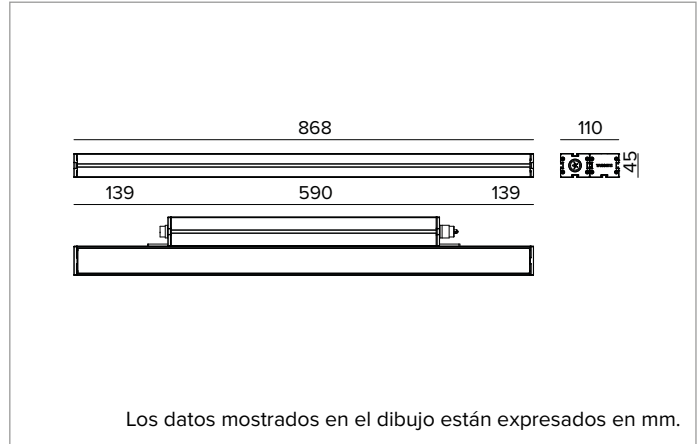

E0543GSL827ELBC | JEDI NOVA 55 Proyector Side Box Proyector lineal orientable de LED

	2700K	H(m)	D(m)	E _{max} (lx)		
	Ra80		12°			
	Fixture Power	52W	1	0.20	79571	
	Source Flux	6669lm	2	0.41	19893	
	Fixture Flux	5177lm	3	0.61	8841	
	Efficacy	99lm/W	4	0.82	4973	
TS2108	I _{max} =11931cd/klm	I _{max}	79571cd	5	1.02	3183

Óptica: LENTE

Apertura del haz de luz: GRZ 10°x10°

Eficiencia óptica: 78%

Flujo luminaria: 5177lm

Rendimiento luminoso: 99lm/W

Seguridad fotobiológica: Conforme al grupo de riesgo RG1 (Riesgo Bajo)

CARACTERÍSTICAS MECÁNICAS

Color y acabado: Cobre bruñido

Dimensiones: L=868mm

Peso: 4,4Kg

Versión: STANDARD

Grado de protección: IP66,IP67,IP68,IP69

Resistencia mecánica: IK07

CARACTERÍSTICAS ELÉCTRICAS

Driver integrado, en la versión ON-OFF (posicionado lateralmente al cuerpo óptico). Equipado con cableado pasante con conectores IN/OUT para instalación de panel con sellado longitudinal (el sellado limita el riesgo de ascenso de la humedad hacia el driver / cuerpo óptico). Luminaria compatible con EN 60598-2-22 para suministro de energía desde un sistema de emergencia centralizado CPSS (Central Power Supply System), no incorporado en la luminaria - áreas de alto riesgo excluidas. La potencia y el flujo predeterminados son 100% en CA y 100% en CC.